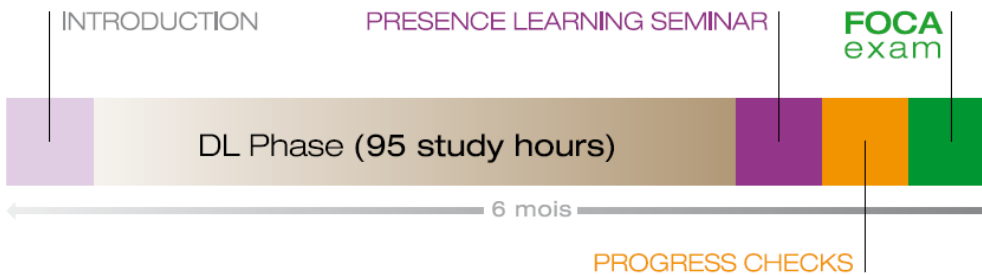

## Cours de théorie PPL distance Learning proposé par Air-Espace

### DISTANT PPL ACADEMY (DPA) / Français or English

Le cours complet consiste en plusieurs sections. L'ensemble des sections demande un total de 95 heures d'études, soit en moyenne 4h00 par semaine de travail personnel. Le séminaire requérant votre présence (PLS) comprend 5 jours d'instructions en classe, suivi de "progress Checks" (PC) avant de se présenter aux examens OFAC.